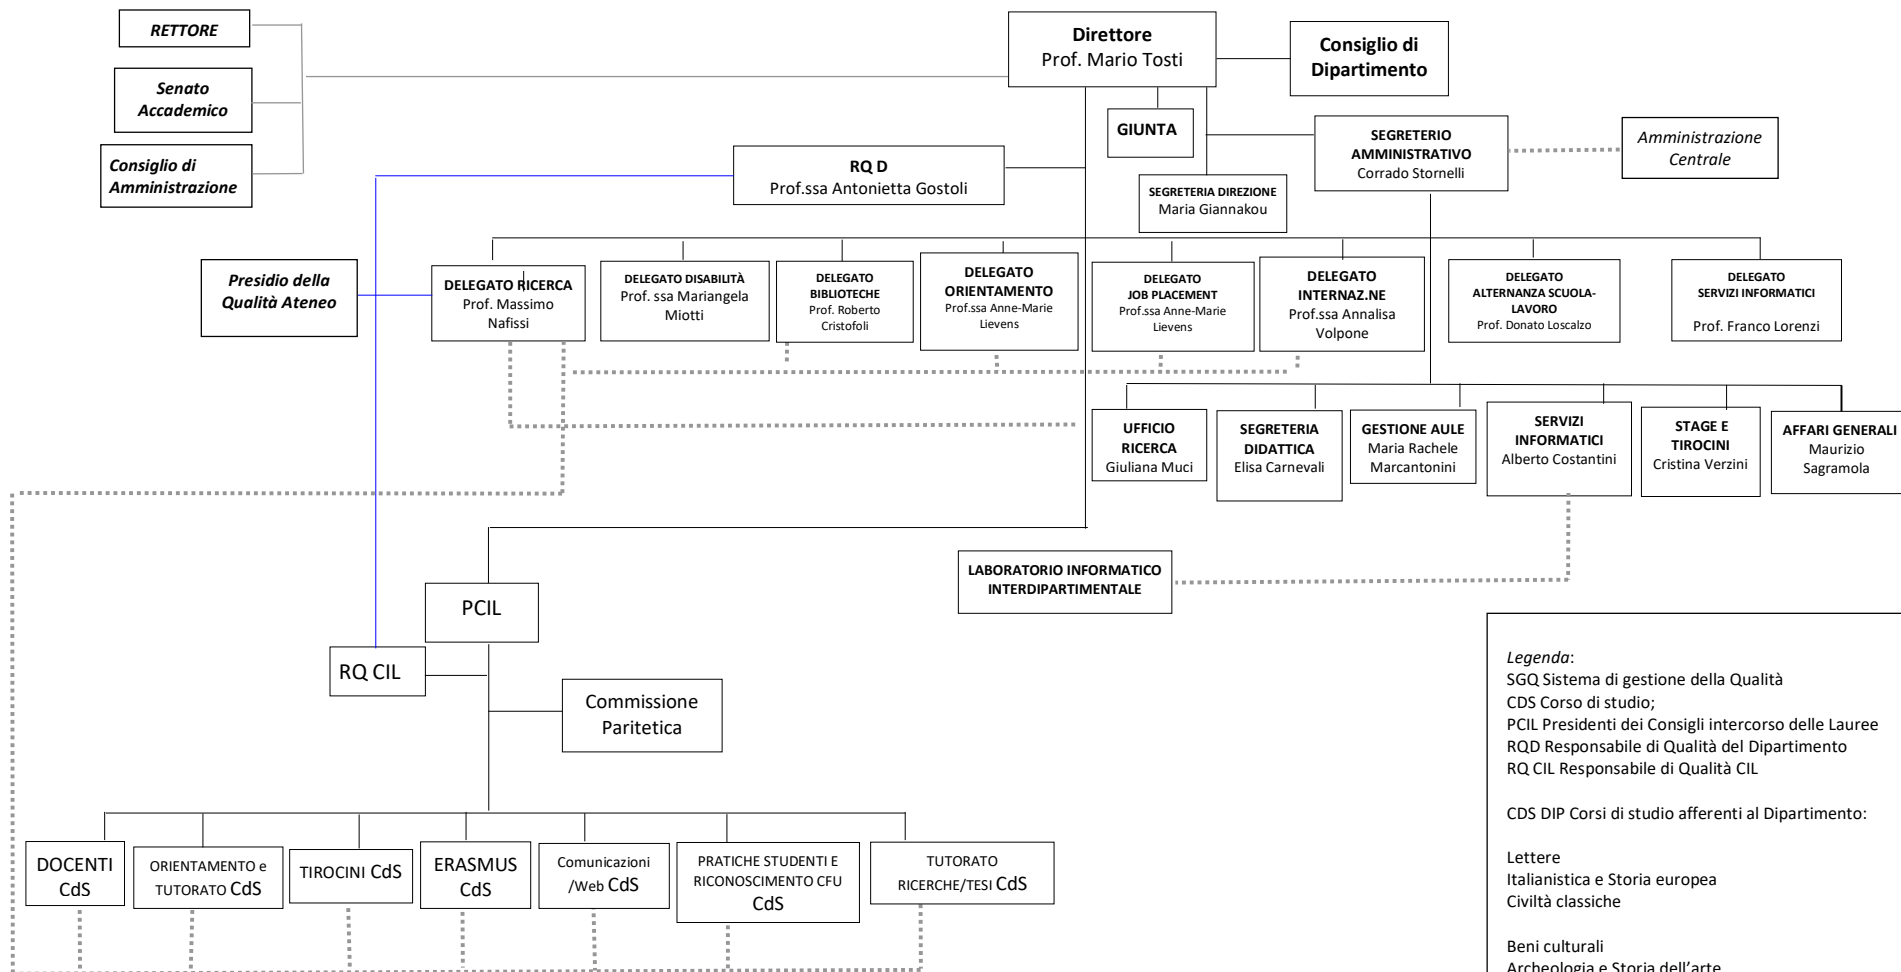

# DIPARTIMENTO DI LETTERE

## Lingue, Letterature e Civiltà antiche e moderne

### Organigramma funzionale del SGQ

**Legenda:**  
 SGQ Sistema di gestione della Qualità  
 CDS Corso di studio;  
 PCIL Presidenti dei Consigli intercorso delle Lauree  
 RQD Responsabile di Qualità del Dipartimento  
 RQ CIL Responsabile di Qualità CIL

CDS DIP Corsi di studio afferenti al Dipartimento:

Lettere  
 Italianistica e Storia europea  
 Civiltà classiche

Beni culturali  
 Archeologia e Storia dell'arte

Lingue e culture straniere  
 Lingue, Letterature comparate e Traduzione interculturale